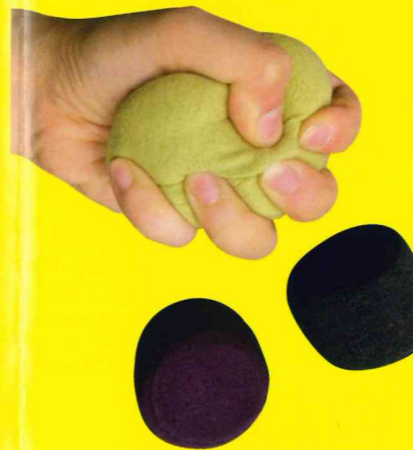

## ペットボトルホルダー

500mlまでのペットボトルを、ワンタッチで  
しっかりとホールド。カラビナでバッグや  
ウェアに取り付けられます。 ¥892

握るだけで、気持ち良く  
ストレスを解消!

## ストレスリリーサー

柔軟な樹脂素材を肌ざわりの  
良いアクリル生地で作るんだ  
ストレス解消グッズ ¥525